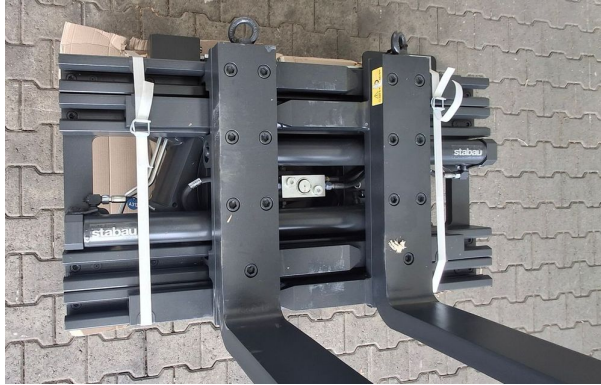

Stapler. Occasionen.

Lösungen.

Für Sie.

HKS Fördertechnik AG

HKS Fördertechnik AG

Hauptsitz und Postadresse
Alti Ruedelfingerstrass 18
8460 Marthalen/Schweiz
Telefon +41 52 305 47 47
info@hks-stapler.ch

Zweigniederlassung
Kirchbergstrasse 130
3400 Burgdorf/Schweiz
hks-stapler.ch
staplerteile24.ch