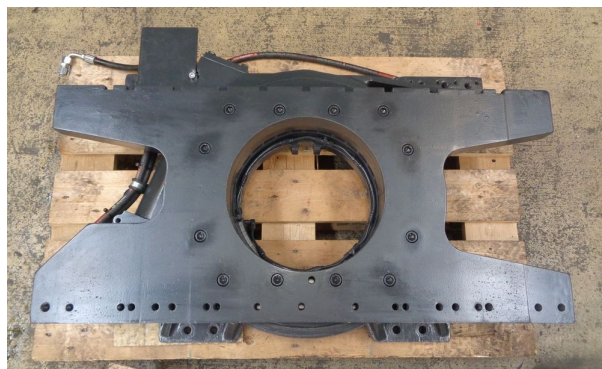

Stapler. Occasionen.

Lösungen.

Für Sie.

HKS Fördertechnik AG

HKS Fördertechnik AG

Hauptsitz und Postadresse
Alti Ruedelfingerstrass 18
8460 Marthalen/Schweiz
Telefon +41 52 305 47 47
info@hks-stapler.ch

Zweigniederlassung
Kirchbergstrasse 130
3400 Burgdorf/Schweiz
hks-stapler.ch
staplerteile24.ch