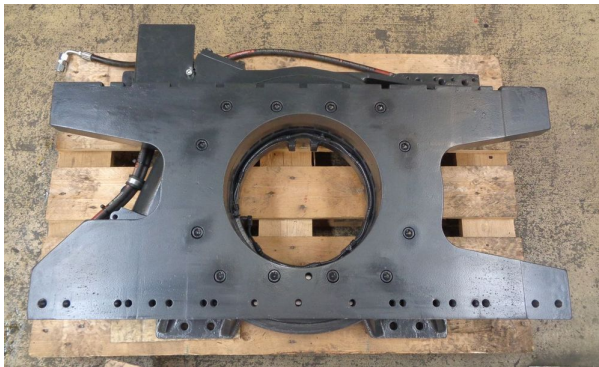

Stapler. Occasionen.

Lösungen.

Für Sie.

HKS Fördertechnik AG

HKS Fördertechnik AG

Hauptsitz und Postadresse
Alti Ruedelfingerstrass 18
8460 Marthalen/Schweiz
Telefon +41 52 305 47 47
info@hks-stapler.ch

Zweigniederlassung
Kirchbergstrasse 130
3400 Burgdorf/Schweiz
hks-stapler.ch
staplerteile24.ch